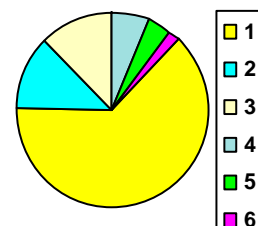

**1. Totais gerais**

Alunos inscritos para exame	<b>133</b>	
Tencionavam candidatar-se	<b>68</b>	51%
Apresentaram candidatura	<b>55</b>	81%
Foram colocados na 1ª fase	<b>48</b>	87%
Opção média de colocação	<b>1.83</b>	

**2. Colocados por opção**

1ª opção	<b>30</b>	63%
2ª opção	<b>6</b>	13%
3ª opção	<b>6</b>	13%
4ª opção	<b>3</b>	6%
5ª opção	<b>2</b>	4%
6ª opção	<b>1</b>	2%

**3. Colocados por curso de colocação (15 mais frequentes)**

Curso de ensino superior	Colocados	Opção coloc.
9121 Engenharia Informática e de Computadores	6	1.17
9078 Direito	5	1.20
9147 Gestão	5	2.20
9367 Engenharia Eletrotécnica e de Computadores	5	2.80
9359 Engenharia Biomédica	3	1.00
9813 Medicina	3	1.00
9020 Ciência Política e Relações Internacionais	2	1.00
9081 Economia	2	4.50
9209 Matemática	2	1.00
9360 Engenharia Civil	2	3.00
9006 Arqueologia	1	3.00
9076 Direção e Gestão Hoteleira	1	1.00
9163 Gestão do Lazer e Animação Turística	1	2.00
9181 História	1	1.00
9257 Arquitetura	1	1.00